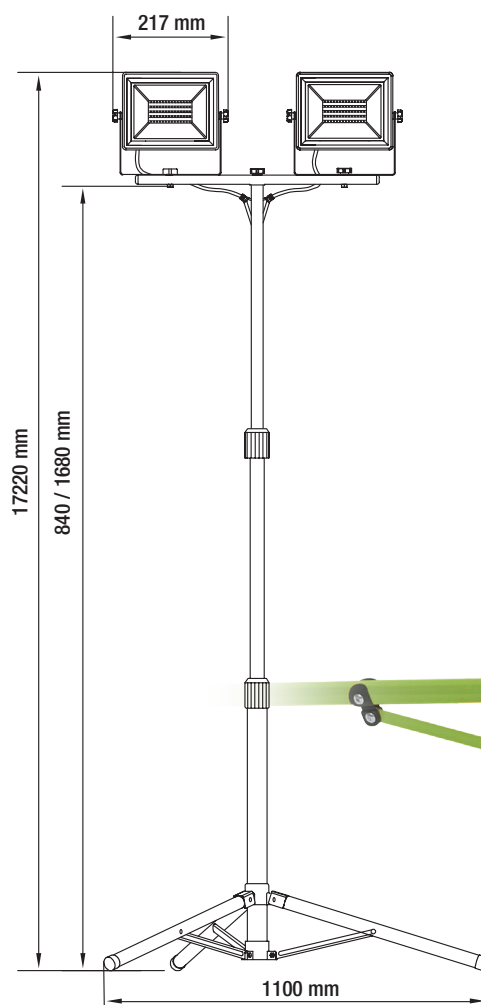

La cromaticità dei supporti è stata realizzata in verde lime, in modo da essere sempre evidente sul posto di lavoro.

Worksite Light

50W

Proiettore

LED SMD

con **supporto da terra**

CODICE	400200
WATT	50W
GRADI KELVIN	4000K
ANGOLO	115°
LM (360°)	5500lm
POWER	220-240V ~ 50Hz
CRI	>80
GRADO PROT.	IP65
CLASSE ENERG.	E
IMBALLO	1/10
DURATA VITA	25.000h
SPINA	SCHUKO (VDE)
LUNGH. CAVO	1,5m
TIPOLOGIA CAVO	H05RN-F3G 1mm ²

Worksite Light

Proiettore
50W LED SMD
con treppiede

CODICE	400201
WATT	50W
GRADI KELVIN	4000K
ANGOLO	115°
LM (360°)	5500lm
POWER	220-240V ~ 50Hz
CRI	>80
GRADO PROT.	IP65
CLASSE ENERG.	E
IMBALLO	1/4
DURATA VITA	25.000h
SPINA	SCHUKO (VDE)
LUNGH. CAVO	2,5m
TIPOLOGIA CAVO	H05RN-F3G 1mm ²

Worksite Light

Proiettore

LED SMD

100W
2x50W

con treppiede

CODICE	400202
WATT	100W (2x50W)
GRADI KELVIN	4000K
ANGOLO	115°
LM (360°)	11000lm
POWER	220-240V ~ 50Hz
CRI	>80
GRADO PROT.	IP65
CLASSE ENERG.	E
IMBALLO	1/4
DURATA VITA	25.000h
SPINA	SCHUKO (VDE)
LUNGH. CAVO	3m
TIPOLOGIA CAVO	H05RN-F3G 1mm ²