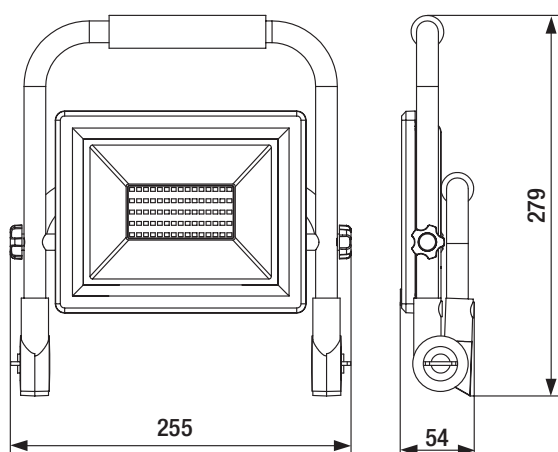

La cromaticità dei supporti è stata realizzata in verde lime, in modo da essere sempre evidente sul posto di lavoro.

Worksite Light

50W

Proiettore

LED SMD

con **supporto da terra**

CODICE	400200
WATT	50W
GRADI KELVIN	4000K
ANGOLO	115°
LM (360°)	5500lm
POWER	220-240V ~ 50Hz
CRI	>80
GRADO PROT.	IP65
CLASSE ENERG.	E
IMBALLO	1/10
DURATA VITA	25.000h
SPINA	SCHUKO (VDE)
LUNGH. CAVO	1,5m
TIPOLOGIA CAVO	H05RN-F3G 1mm ²

Worksite Light

Proiettore
50W LED SMD
con treppiede

CODICE	400201
WATT	50W
GRADI KELVIN	4000K
ANGOLO	115°
LM (360°)	5500lm
POWER	220-240V ~ 50Hz
CRI	>80
GRADO PROT.	IP65
CLASSE ENERG.	E
IMBALLO	1/4
DURATA VITA	25.000h
SPINA	SCHUKO (VDE)
LUNGH. CAVO	2,5m
TIPOLOGIA CAVO	H05RN-F3G 1mm ²