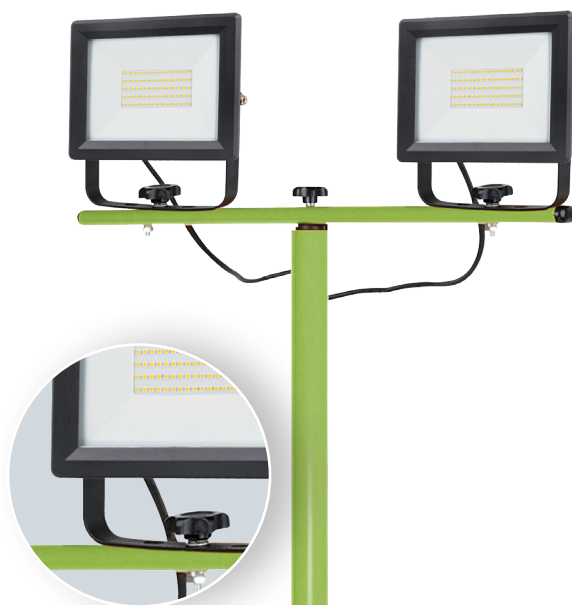

La potenza dei proiettori è di 50W (50X x2 nel caso del doppio proiettore) con alti flussi luminosi, solidi e robusti, realizzati seguendo standard di sicurezza che garantiscano l'operatività continuativa.

La cromaticità dei supporti è stata realizzata in verde lime, in modo da essere sempre evidente sul posto di lavoro.

Worksite Light

50W

Proiettore

LED SMD

con **supporto da terra**

CODICE	400200
WATT	50W
GRADI KELVIN	4000K
ANGOLO	115°
LM (360°)	5500lm
POWER	220-240V ~ 50Hz
CRI	>80
GRADO PROT.	IP65
CLASSE ENERG.	E
IMBALLO	1/10
DURATA VITA	25.000h
SPINA	SCHUKO (VDE)
LUNGH. CAVO	1,5m
TIPOLOGIA CAVO	H05RN-F3G 1mm ²

Worksite Light

Proiettore
50W LED SMD
con treppiede

CODICE	400201
WATT	50W
GRADI KELVIN	4000K
ANGOLO	115°
LM (360°)	5500lm
POWER	220-240V ~ 50Hz
CRI	>80
GRADO PROT.	IP65
CLASSE ENERG.	E
IMBALLO	1/4
DURATA VITA	25.000h
SPINA	SCHUKO (VDE)
LUNGH. CAVO	2,5m
TIPOLOGIA CAVO	H05RN-F3G 1mm ²

Worksite Light

Proiettore

LED SMD

100W
2x50W

con treppiede

CODICE	400202
WATT	100W (2x50W)
GRADI KELVIN	4000K
ANGOLO	115°
LM (360°)	11000lm
POWER	220-240V ~ 50Hz
CRI	>80
GRADO PROT.	IP65
CLASSE ENERG.	E
IMBALLO	1/4
DURATA VITA	25.000h
SPINA	SCHUKO (VDE)
LUNGH. CAVO	3m
TIPOLOGIA CAVO	H05RN-F3G 1mm ²