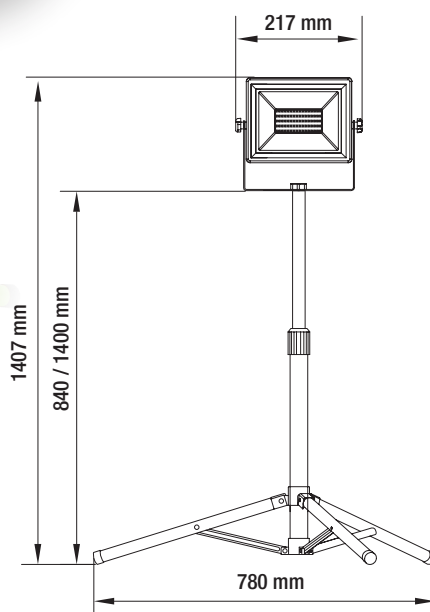

La cromaticità dei supporti è stata realizzata in verde lime, in modo da essere sempre evidente sul posto di lavoro.

Worksite Light

50W

Proiettore

LED SMD

con **supporto da terra**

CODICE	400200
WATT	50W
GRADI KELVIN	4000K
ANGOLO	115°
LM (360°)	5500lm
POWER	220-240V ~ 50Hz
CRI	>80
GRADO PROT.	IP65
CLASSE ENERG.	E
IMBALLO	1/10
DURATA VITA	25.000h
SPINA	SCHUKO (VDE)
LUNGH. CAVO	1,5m
TIPOLOGIA CAVO	H05RN-F3G 1mm ²

Worksite Light

Proiettore
50W LED SMD
con treppiede

CODICE	400201
WATT	50W
GRADI KELVIN	4000K
ANGOLO	115°
LM (360°)	5500lm
POWER	220-240V ~ 50Hz
CRI	>80
GRADO PROT.	IP65
CLASSE ENERG.	E
IMBALLO	1/4
DURATA VITA	25.000h
SPINA	SCHUKO (VDE)
LUNGH. CAVO	2,5m
TIPOLOGIA CAVO	H05RN-F3G 1mm ²

Worksite Light

Proiettore

LED SMD

100W
2x50W

con treppiede

CODICE	400202
WATT	100W (2x50W)
GRADI KELVIN	4000K
ANGOLO	115°
LM (360°)	11000lm
POWER	220-240V ~ 50Hz
CRI	>80
GRADO PROT.	IP65
CLASSE ENERG.	E
IMBALLO	1/4
DURATA VITA	25.000h
SPINA	SCHUKO (VDE)
LUNGH. CAVO	3m
TIPOLOGIA CAVO	H05RN-F3G 1mm ²