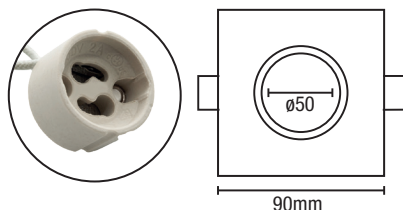

## Serie ROUND DEEP ADJ

Incasso rotondo orientabile +30°-30°  
per LED GU10 in posizione arretrata

Codice 420501

Corpo: Ø 90mm X H 30mm  
Foro: Ø 70-80 mm  
Portalampana GU10: Incluso  
Lampada: Non inclusa  
Colore: Bianco  
Materiale: Policarbonato

## Serie **SQUARE DEEP ADJ**

Incasso quadrato orientabile +30°-30°  
per LED GU10 in posizione arretrata

**Codice 420510**

Corpo: Ø 90mm X H 27mm  
Foro: Ø 70-75 mm  
Portalampana GU10: Incluso  
Lampada: Non inclusa  
Colore: Bianco  
Materiale: Policarbonato