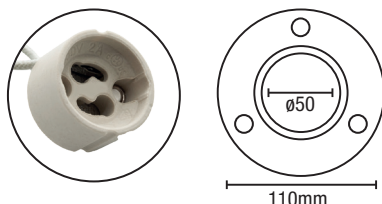

## Serie ROUND ADJ

Incasso rotondo orientabile +30°-30°  
per LED GU10

Codice 420500

Corpo: Ø 90mm X H 27mm  
Foro: Ø 70-75 mm  
Portalampana GU10: Incluso  
Lampada: Non inclusa  
Colore: Bianco  
Materiale: Policarbonato

## Serie ROUND DEEP ADJ

Incasso rotondo orientabile +30°-30°  
per LED GU10 in posizione arretrata

Codice 420501

Corpo: Ø 90mm X H 30mm  
Foro: Ø 70-80 mm  
Portalampana GU10: Incluso  
Lampada: Non inclusa  
Colore: Bianco  
Materiale: Policarbonato

## Serie **SQUARE DEEP ADJ**

Incasso quadrato orientabile +30°-30°  
per LED GU10 in posizione arretrata

**Codice 420510**

Corpo: Ø 90mm X H 27mm  
Foro: Ø 70-75 mm  
Portalampana GU10: Incluso  
Lampada: Non inclusa  
Colore: Bianco  
Materiale: Policarbonato

## Serie **TRIMLESS**

Incasso rotondo orientabile +30°-30°  
per LED GU10 in posizione arretrata

**Codice 420520**

Corpo: Ø 110mm X H 29mm  
Foro: Ø 70-100 mm  
Portalampana GU10: Incluso  
Lampada: Non inclusa  
Colore: Bianco  
Materiale: Policarbonato