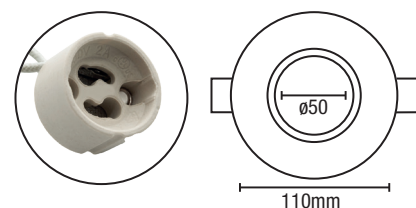

## Serie ROUND ADJ

Incasso rotondo orientabile +30°-30°  
per LED GU10

Codice 420500

Corpo: Ø 90mm X H 27mm  
Foro: Ø 70-75 mm  
Portalampana GU10: Incluso  
Lampada: Non inclusa  
Colore: Bianco  
Materiale: Policarbonato

## Serie **SQUARE DEEP ADJ**

Incasso quadrato orientabile +30°-30°  
per LED GU10 in posizione arretrata

**Codice 420510**

Corpo: Ø 90mm X H 27mm  
Foro: Ø 70-75 mm  
Portalampana GU10: Incluso  
Lampada: Non inclusa  
Colore: Bianco  
Materiale: Policarbonato

## Serie **TRIMLESS**

Incasso rotondo orientabile +30°-30°  
per LED GU10 in posizione arretrata

**Codice 420520**

Corpo: Ø 110mm X H 29mm  
Foro: Ø 70-100 mm  
Portalampana GU10: Incluso  
Lampada: Non inclusa  
Colore: Bianco  
Materiale: Policarbonato

## Serie **WATERPROOF**

Incasso IP65 rotondo per LED GU10

**Codice 420530**

Corpo: Ø 90mm X H 31mm  
Foro: Ø 70-80 mm  
Portalampana GU10: Incluso  
Lampada: Non inclusa  
Colore: Bianco  
Materiale: Policarbonato