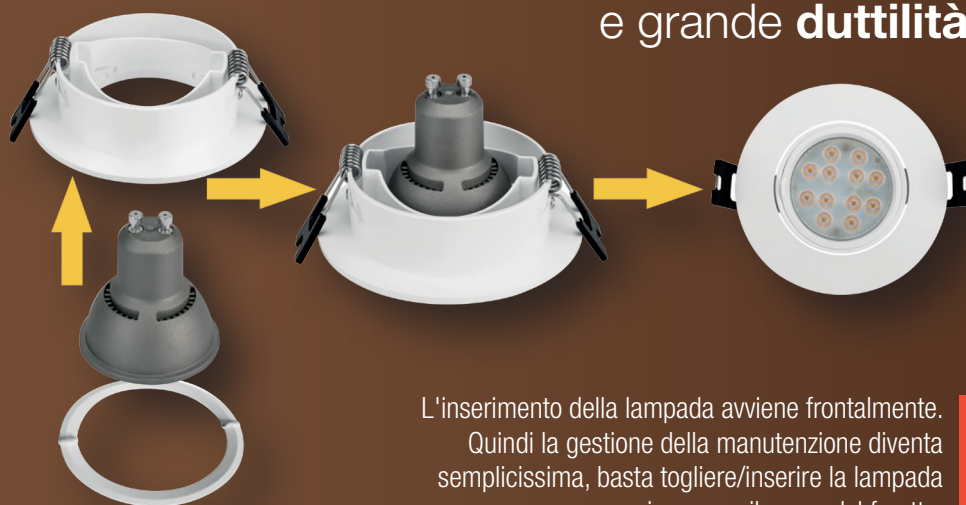

## Accessori incassi per GU10 Faretto da incasso

Questa linea di accessori sono compatibili anche per lampada LED MR16

Facilità installativa  
e grande duttilità!

L'inserimento della lampada avviene frontalmente. Quindi la gestione della manutenzione diventa semplicissima, basta togliere/inserire la lampada senza rimuovere il corpo del faretto.

### Portafaretto orientabile da incasso

## Serie ROUND ADJ

Incasso rotondo orientabile +30°-30°  
per LED GU10

Codice 420500

Corpo: Ø 90mm X H 27mm  
Foro: Ø 70-75 mm  
Portalampana GU10: Incluso  
Lampada: Non inclusa  
Colore: Bianco  
Materiale: Policarbonato

## Serie ROUND DEEP ADJ

Incasso rotondo orientabile +30°-30°  
per LED GU10 in posizione arretrata

Codice 420501

Corpo: Ø 90mm X H 30mm  
Foro: Ø 70-80 mm  
Portalampana GU10: Incluso  
Lampada: Non inclusa  
Colore: Bianco  
Materiale: Policarbonato