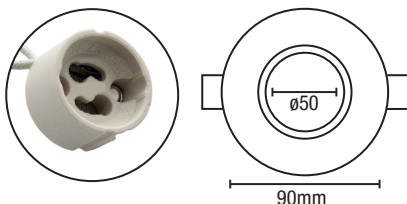

## Accessori incassi per GU10 Faretto da incasso

Questa linea di accessori sono compatibili anche per lampada LED MR16

Facilità installativa  
e grande duttilità!

L'inserimento della lampada avviene frontalmente. Quindi la gestione della manutenzione diventa semplicissima, basta togliere/inserire la lampada senza rimuovere il corpo del faretto.

## Serie ROUND ADJ

Incasso rotondo orientabile +30°-30°  
per LED GU10

Codice 420500

Corpo: Ø 90mm X H 27mm  
Foro: Ø 70-75 mm  
Portalampana GU10: Incluso  
Lampada: Non inclusa  
Colore: Bianco  
Materiale: Policarbonato

## Serie ROUND DEEP ADJ

Incasso rotondo orientabile +30°-30°  
per LED GU10 in posizione arretrata

Codice 420501

Corpo: Ø 90mm X H 30mm  
Foro: Ø 70-80 mm  
Portalampana GU10: Incluso  
Lampada: Non inclusa  
Colore: Bianco  
Materiale: Policarbonato

## Serie **SQUARE DEEP ADJ**

Incasso quadrato orientabile +30°-30°  
per LED GU10 in posizione arretrata

**Codice 420510**

Corpo: Ø 90mm X H 27mm  
Foro: Ø 70-75 mm  
Portalampana GU10: Incluso  
Lampada: Non inclusa  
Colore: Bianco  
Materiale: Policarbonato