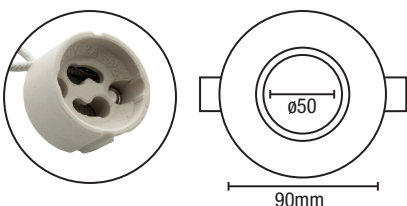

## Serie ROUND ADJ

Incasso rotondo orientabile +30°-30°  
per LED GU10

Codice 420500

Corpo: Ø 90mm X H 27mm  
Foro: Ø 70-75 mm  
Portalampana GU10: Incluso  
Lampada: Non inclusa  
Colore: Bianco  
Materiale: Policarbonato

## Serie ROUND DEEP ADJ

Incasso rotondo orientabile +30°-30°  
per LED GU10 in posizione arretrata

Codice 420501

Corpo: Ø 90mm X H 30mm  
Foro: Ø 70-80 mm  
Portalampana GU10: Incluso  
Lampada: Non inclusa  
Colore: Bianco  
Materiale: Policarbonato