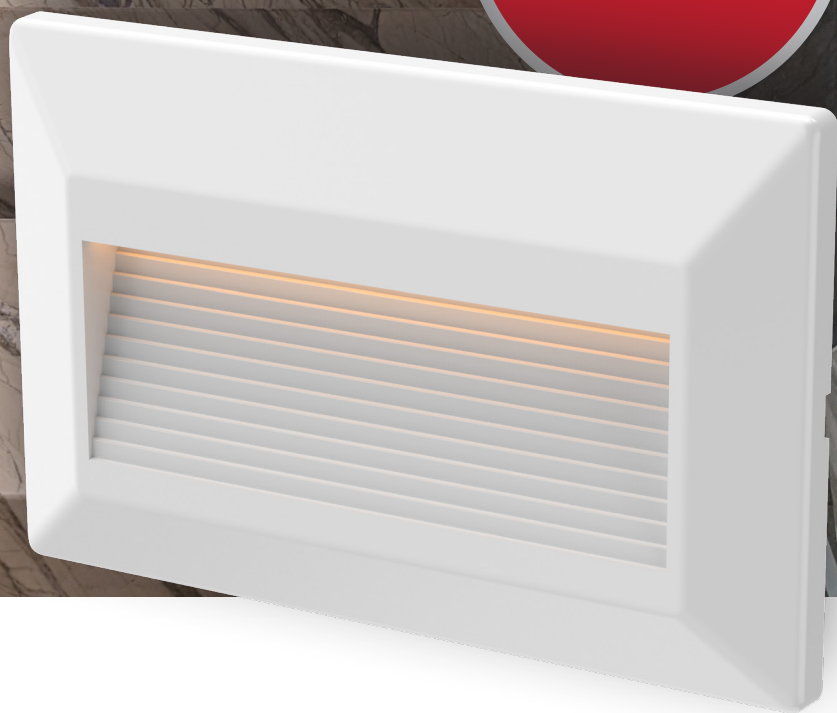

Link LED

New

StepLight LED

Segnapasso compatto ed essenziale, minimale e di grande effetto illuminotecnico in pochissimi centimetri di spessore. La sorgente LED recessa, garantisce una sicurezza di antiabbagliamento e permette all'apparecchio di essere la scelta perfetta anche per i progetti in ambienti indoor. Semplicissimo da installare grazie alla sua perfetta integrazione con la scatola 503, questo apparecchio, disponibile in quattro finiture diverse, è la migliore scelta per "disegnare luce" nei vostri ambienti.

Codice	470000
Potenza	2.8W
Lumen	150 lm
Gradi K	3000K
Grado IP	IP65
Voltaggio	200-240V
CRI	>80
Materiale	PC

Codice	470001
Potenza	2.8W
Lumen	150 lm
Gradi K	4000K
Grado IP	IP65
Voltaggio	200-240V
CRI	>80
Materiale	PC

Quattro mascherine in dotazione in ogni singola confezione

Bianca

Nera

Silver

Corten